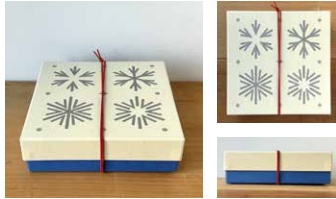

Gift Box

紙箱

クリスマスボックス 23

サイズ：H 170 W 170 D 50
希望小売価格：¥880 (税込)

0709
クリスマスボックス 23
もみの木

0710
クリスマスボックス 23
スノー

WITH LOVE

サイズ：H 170 W 170 D 50
希望小売価格：¥880 (税込)