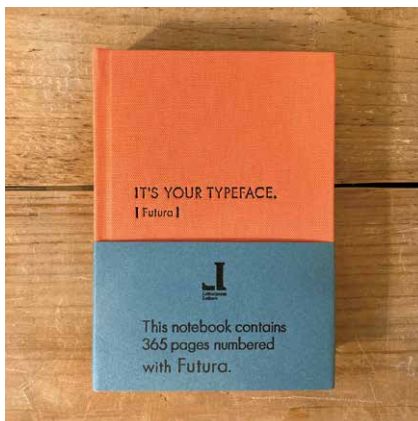

BODONI ボドニ

タイポグラフィ Giambattista Bodoni (ジャンバッティスタ・ボドニ) が18世紀末に制作したモダン・ローマンを代表するイタリアの書体。

0663
タイプフェイスノート
ボドニ
ライトベージュ

0664
タイプフェイスノート
ボドニ
ダルゴールド

0665
タイプフェイスノート
ボドニ
フーシャピンク

0666
タイプフェイスノート
ボドニ
セルリアンブルー

FUTURA フツーラ

バウハウス講師も勤めたデザイナー Paul Renner (パウル・レナー) が1927年に製作したサンセリフ書体。幾何学な造形が特徴的。

0670
タイプフェイスノート
フツーラ
サーモンピンク

0671
タイプフェイスノート
フツーラ
グレー

0672
タイプフェイスノート
フツーラ
パープル

0673
タイプフェイスノート
フツーラ
エメラルド

TAPE BOUND NOTEBOOK / 背巻きノート

サイズ：H 210 W 148 D 9
希望小売価格：¥ 1210 (税込)

- ・表紙を活版印刷でハンドプリントしたノート
ヴィンテージの木製活字が生み出した、活版のキズ・印刷のかすれなどの独特の味わい深いデザインが特徴です。活版特有の凹凸をより感じていただけるよう、表紙にはフカっとした板紙を使用しました。
- ・書く人のこだわりも大切に考える
紙をまとめる糊にもこだわった、しなやかで丈夫な製本仕様。デザイン性・実用性を兼ね備えたノートです。