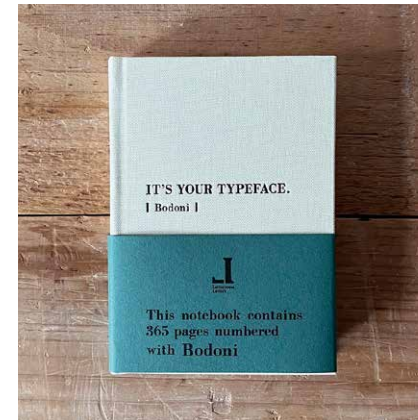

高級感ある布張りハードカバー。
帯はレタープレスでハンドプリントしています。

扉には使用書体のスペースメン(見本)を印刷。

各ページに大きめのノンブルがはっています。薄くドットが印刷されているので、文字やイラストも描きやすい自由ページです。

使い方がいい

日付が入っているわけではないので、日記帳としてだけでなく、食べ歩きノートや趣味のコレクションノートなど、いろいろな使い方ができるノートです。

旅の食べ歩きノート

ペットの絵日記

愛蔵レコード記録ノート

GILL SANS ギルサンス

芸術家 Eric Gill (エリック・ギル) が1930年前後に制作したイギリスを代表する可能性の高いサンセリフ書体。

0626
タイプフェイスノート
ギルサンス
黄色

0629
タイプフェイスノート
ギルサンス
オレンジ

0631
タイプフェイスノート
ギルサンス
ヘビーブルー

0632
タイプフェイスノート
ギルサンス
ライトグリーン

BODONI ボドニ

タイポグラフィ Giambattista Bodoni (ジャンバッティスタ・ボドニ) が18世紀末に制作したモダン・ローマンを代表するイタリアの書体。

0663
タイプフェイスノート
ボドニ
ライトベージュ

0664
タイプフェイスノート
ボドニ
ダルゴールド

0665
タイプフェイスノート
ボドニ
フーシャピンク

0666
タイプフェイスノート
ボドニ
セルリアンブルー

FUTURA フツーラ

サイズ：H 210 W 148 D 9
希望小売価格：¥ 1210 (税込)

- ・表紙を活版印刷でハンドプリントしたノート
ヴィンテージの木製活字が生み出した、活版のキズ・印刷のかすれなどの独特の味わい深いデザインが特徴です。活版特有の凹凸をより感じていただけるよう、表紙にはフカっとした板紙を使用しました。
- ・書く人のこだわりも大切に考える
紙をまとめる糊にもこだわった、しなやかで丈夫な製本仕様。デザイン性・実用性を兼ね備えたノートです。