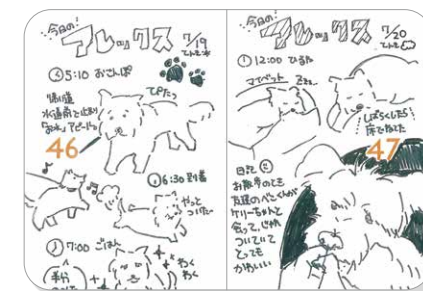

TYPEFACE NOTEBOOK

タイプフェイスノートブック

全365ページ
サイズ：H 155 W 115 D 25
希望小売価格：¥2640 (税込)

私の本を作るためのノート
テーマにそってページを使っていけば、最後には
あなただけの一冊の本ができあがる。
そんなノートです。

- ・使用した書体は3書体、ギルサンズ、ボドニ、フツラから好きな書体を選び下さい
- ・ヴィンテージの木製活字—書体でデザインされたノート
- ・1から365までのページナンバー入り
- ・布張りのハードカバーで2本のスピン(しおり紐)付き
- ・万年筆でも裏写りなし!

高級感ある布張りハードカバー。
帯はレタープレスでハンドプリントしています。

扉には使用書体のスペースメン(見本)を印刷。

各ページに大きめのノンブルがはっています。薄くドットが印刷されているので、文字やイラストも描きやすい自由ページです。

使い方がいい

日付が入っているわけではないので、日記帳としてだけでなく、食べ歩きノートや趣味のコレクションノートなど、いろいろな使い方ができるノートです。

旅の食べ歩きノート

ペットの絵日記

愛蔵レコード記録ノート