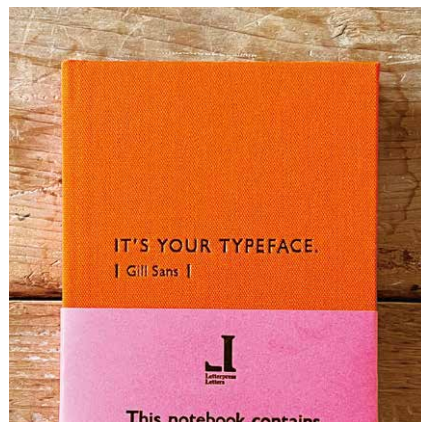

Alphabet / アルファベット

0086
H 青

0087
I 赤

0088
C 黒

Notebook

ノートブック

TYPEFACE NOTEBOOK

タイプフェイスノートブック

全365ページ
サイズ：H 155 W 115 D 25
希望小売価格：¥2640 (税込)

私の本を作るためのノート
テーマにそってページを使っていけば、最後には
あなただけの一冊の本ができあがる。
そんなノートです。

- ・使用した書体は3書体、ギルサンズ、ボドニ、フツラから好きな書体を選び下さい
- ・ヴィンテージの木製活字—書体でデザインされたノート
- ・1から365までのページナンバー入り
- ・布張りのハードカバーで2本のスピン(しおり紐)付き
- ・万年筆でも裏写りなし!

高級感ある布張りハードカバー。
帯はレタープレスでハンドプリントしています。

扉には使用書体のスペースメン(見本)を印刷。

各ページに大きめのノンブルがはっています。薄くドットが印刷されているので、文字やイラストも描きやすい自由ページです。

使い方がいい

日付が入っているわけではないので、日記帳としてだけでなく、食べ歩きノートや趣味のコレクションノートなど、いろいろな使い方ができるノートです。

旅の食べ歩きノート