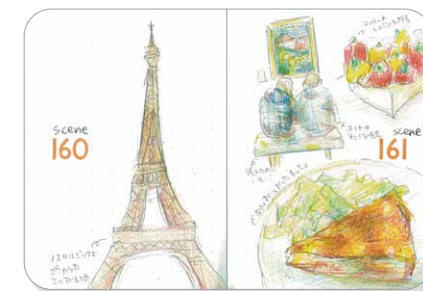

高級感ある布張りハードカバー。
帯はレタープレスでハンドプリントしています。

扉には使用書体のスペースメン(見本)を印刷。

各ページに大きめのノンブルがはっています。薄くドットが印刷されているので、文字やイラストも描きやすい自由ページです。

使い方がいい

日付が入っているわけではないので、日記帳としてだけでなく、食べ歩きノートや趣味のコレクションノートなど、いろいろな使い方ができるノートです。

旅の食べ歩きノート